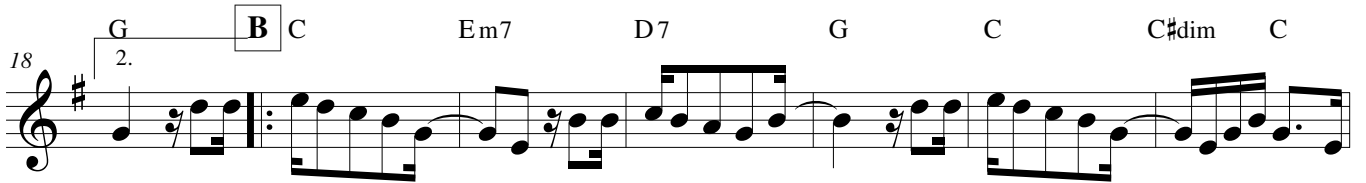

# Lu no forró

Guilherme Pimenta

intro (lento e livre)

♩ = 50 G G7M G6 Cm6 G Eb6 Dsus D7 G G7M

6 G6 Cm6 G Eb6 D7 G **Forró** ♩ = 108 **A** G6 Am7

2

# Lu no forró

52 G G G7(#5) C6 Eb7M = 76 Gm7 Bbm6

**lento e livre**

60 C D7 G E7 Cm6D7 G D G6 Cm6

improv. fazer o tema pra acabar, ralenta e volta do A ao FIM.